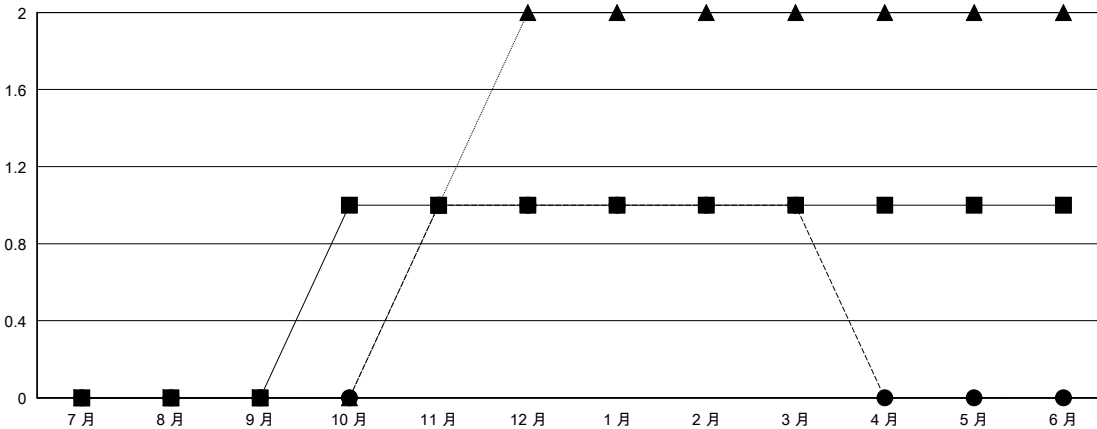

MONTHLY MEMBERSHIP PROGRESS REPORT

District 300B2

Results as of: 3/31/2017

GMT: PEI-JEN CHEN

地點 REP OF CHINA

GMT憲章區

分會			
成果 2016-2017			
季	新分會目標	新會	會員流失的分會
7月/8月/9月	0	0	0
10月/11月/12月	1	1	0
1月/2月/3月	0	0	1
4月/5月/6月	0	0	0

位會員@每位須繳			
成果 2016-2017			
季	新會員淨增長目標 (不含復籍或轉會)	實際新會員增長數 (不含復籍或轉會)	實際退會會員 (包括轉會)
7月/8月/9月	10	206	19
10月/11月/12月	60	137	101
1月/2月/3月	-10	61	41
4月/5月/6月	10	0	0

目標與實際新會累積

- - 本年度新分會的目標
- - 本年度實際的新分會
- ▲ - 去年實際新會