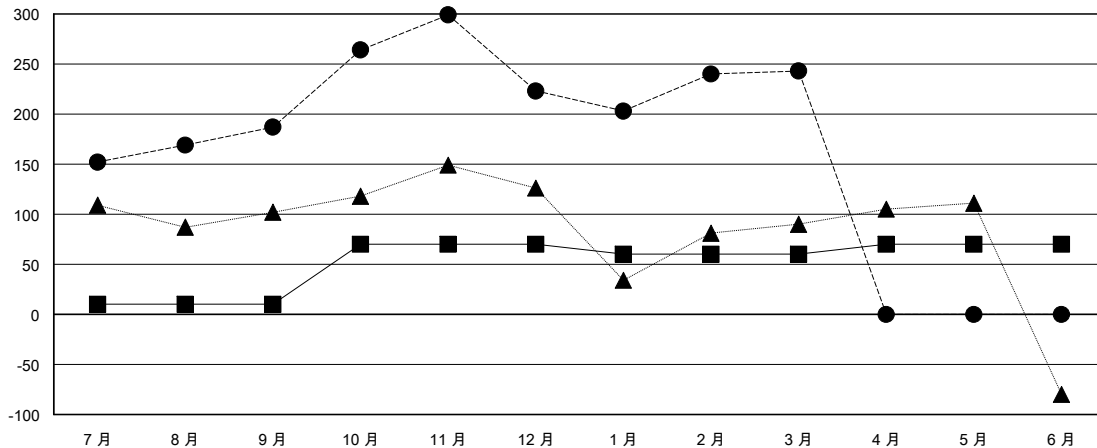

目標和實際會員累積

- - 新會員淨增長目標
- - 實際新會員增長數
- ▲ - 去年實際會員數

已取消的分會: 1	51 CLUBS OF 56 增添1位或以上的新會員	性別分佈
放棄的會員		男 1,812 (74.17%)
過世 0		女 631 (25.83%)
分會已取消 0	點擊這裡取得累計會員數據	總計家庭單位會員數 135
其他 161		支付減半會費的家庭會員 71
總計 161